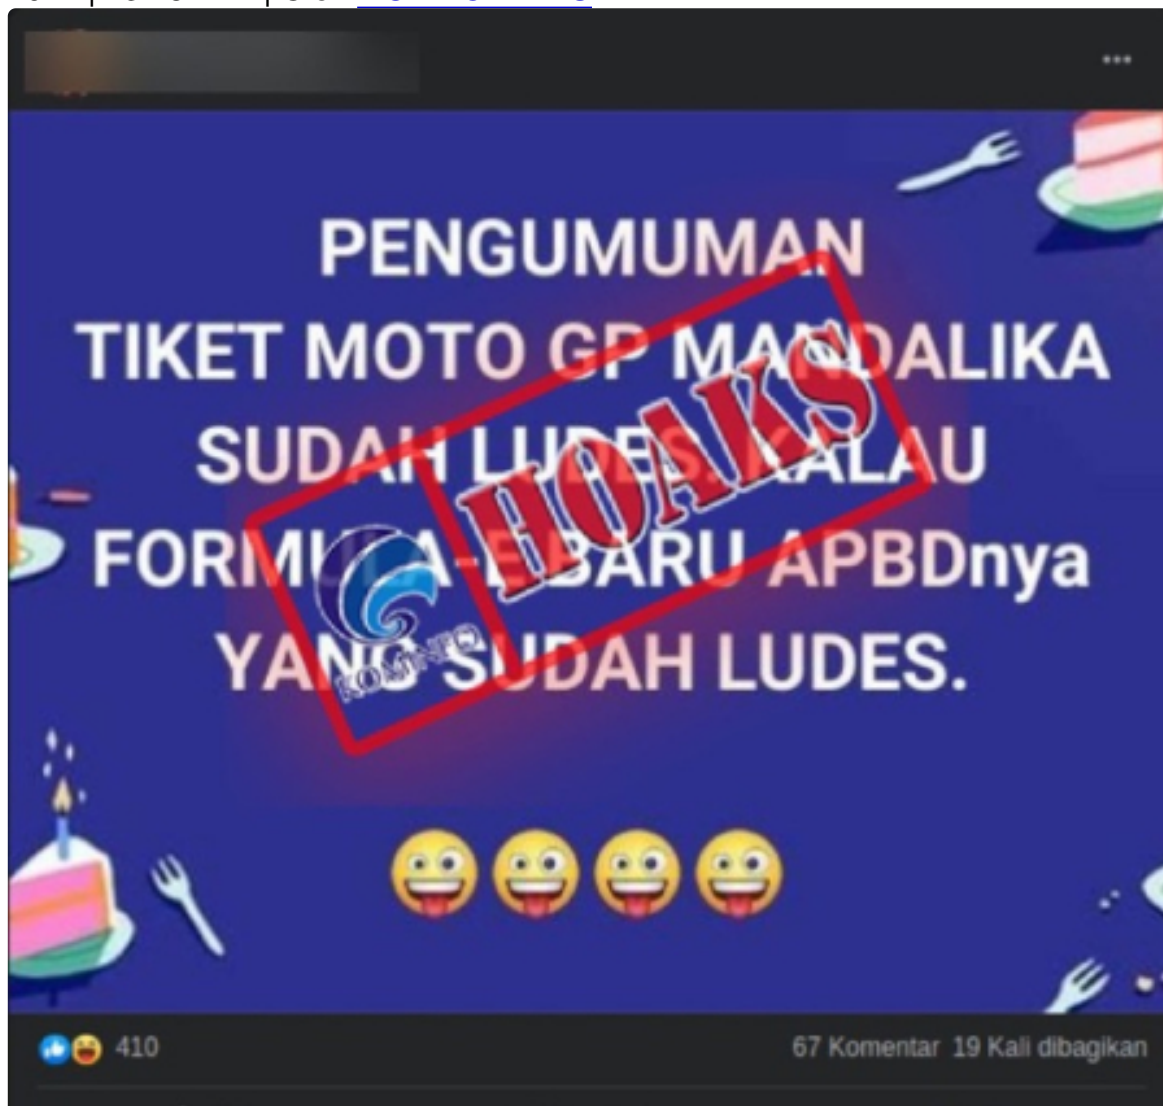

[CEK FAKTA] [MotoGP Mandalika Tiketnya Ludes, Formula E APBD-nya yang](#)