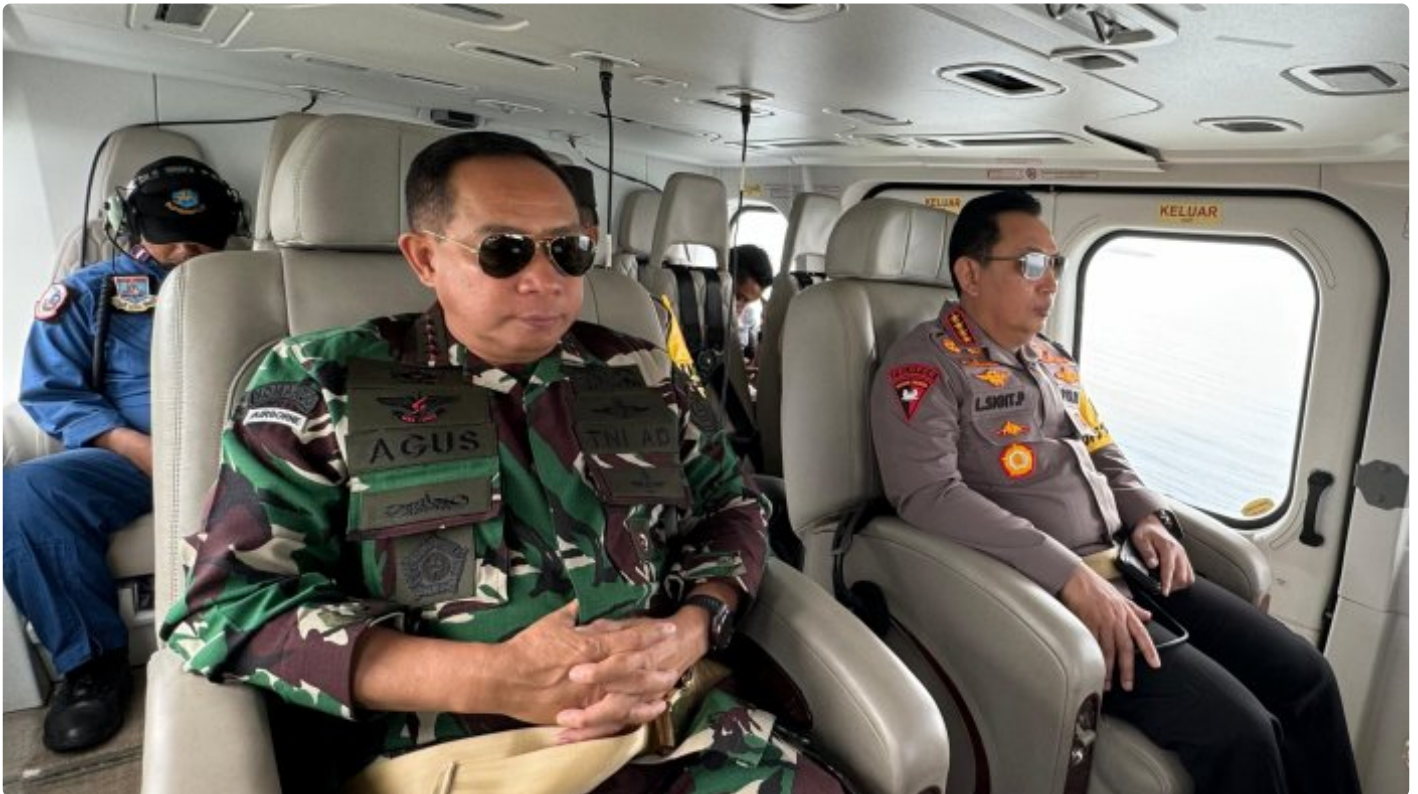

Kapolri-Panglima TNI Patroli Udara Cek Kesiapan Mudik di Pelabuhan Gilimanuk

Achmad Sarjono - [INDONESIASATU.ID](https://indonesiasatu.id)

Apr 4, 2024 - 14:02

JAKARTA - Kapolri Jenderal Listyo Sigit Prabowo dan Panglima TNI Jenderal Agus Subiyanto melakukan patroli udara menggunakan helikopter menuju Pelabuhan Gilimanuk, Kamis (4/4/2024).

Patroli udara di Pelabuhan Gilimanuk tersebut dilakukan untuk mengecek kesiapan arus mudik di Pelabuhan Gilimanuk dan sekitarnya. Mereka juga melihat kondisi arus lalu lintas sekitaran Pelabuhan Gilimanuk.

Nantinya, Panglima dan Kapolri juga akan meninjau secara langsung kondisi Pelabuhan Gilimanuk untuk memastikan pengamanan dan pelayanan arus mudik-balik Lebaran 2024.

Sigit sebelumnya menegaskan, TNI, Polri dan seluruh lintas sektoral yang terkait terus berupaya dan menyiapkan strategi demi mewujudkan mudik yang aman dan nyaman bagi seluruh masyarakat.